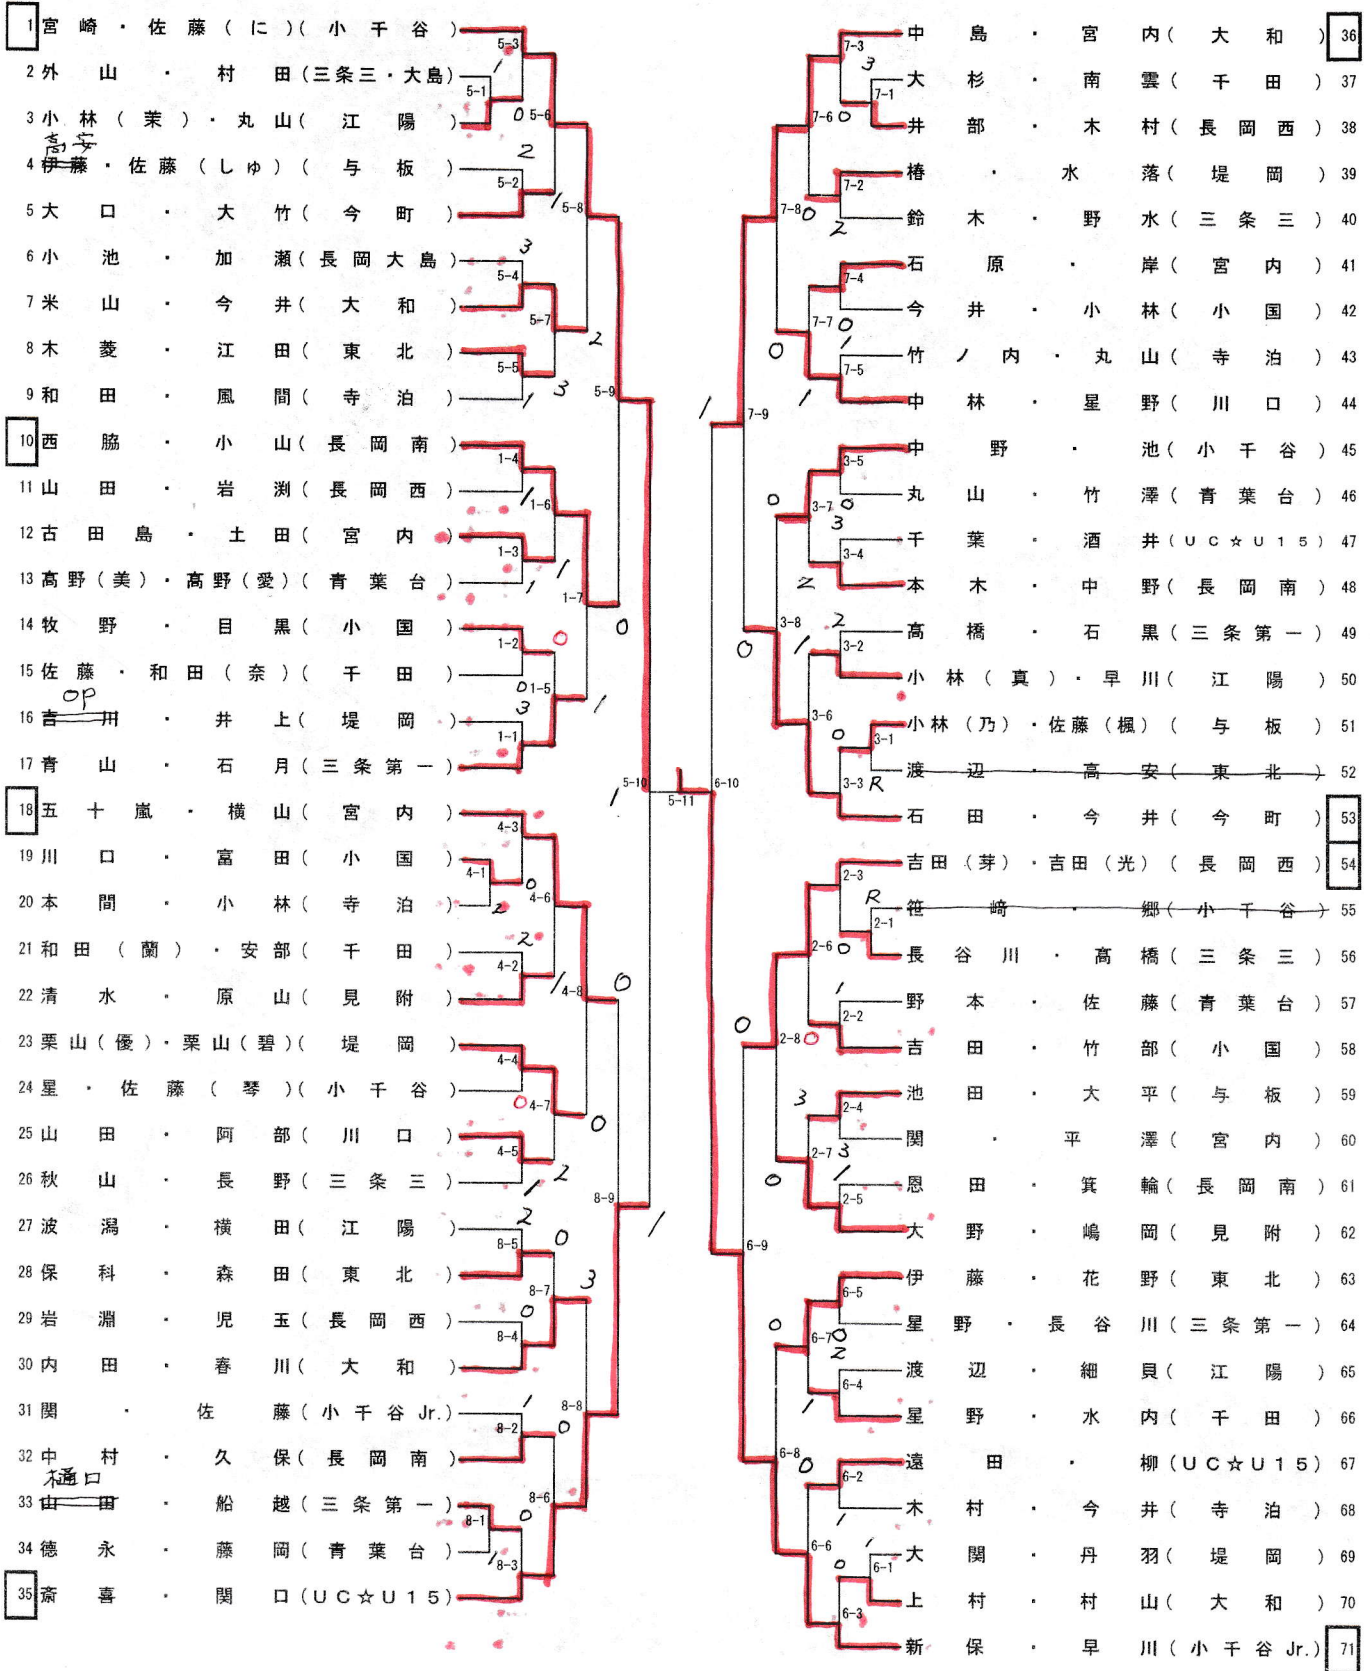

女子

申し合わせ事項
 ○試合はすべて7G 準決勝から進行をそろえるが、それまでは追い込みで行う。
 ○ベンチは番号の若い方が審判台から見て左側とする。
 ○ベンチに入れるのは監督・コーチ1名とする。
 ○コート外の応援者は必ず自チームベンチ側で応援する。
 ○トイレは複数人で使用する。
 ○勝者は速やかに本部にジャッジペーパーを提出する。その際、記入漏れがないことをよく確認する。